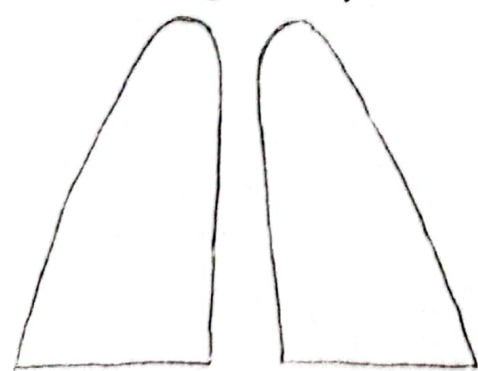

colgante
1.25

aros
2 gr

brazos 23 gr

tentáculos 60 gr X 6

perfil

violeta oscuro 10 gr